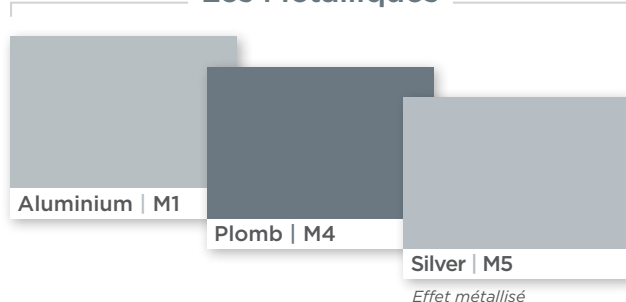

EUROCOLORS, jouez avec nos harmonies de couleurs !

La nouvelle gamme EuroColors vous permet d'animer et personnaliser les plafonds par des **associations de couleurs** particulièrement harmonieuses.

AU SEIN D'UNE MÊME FAMILLE DE COULEURS

Les Métalliques